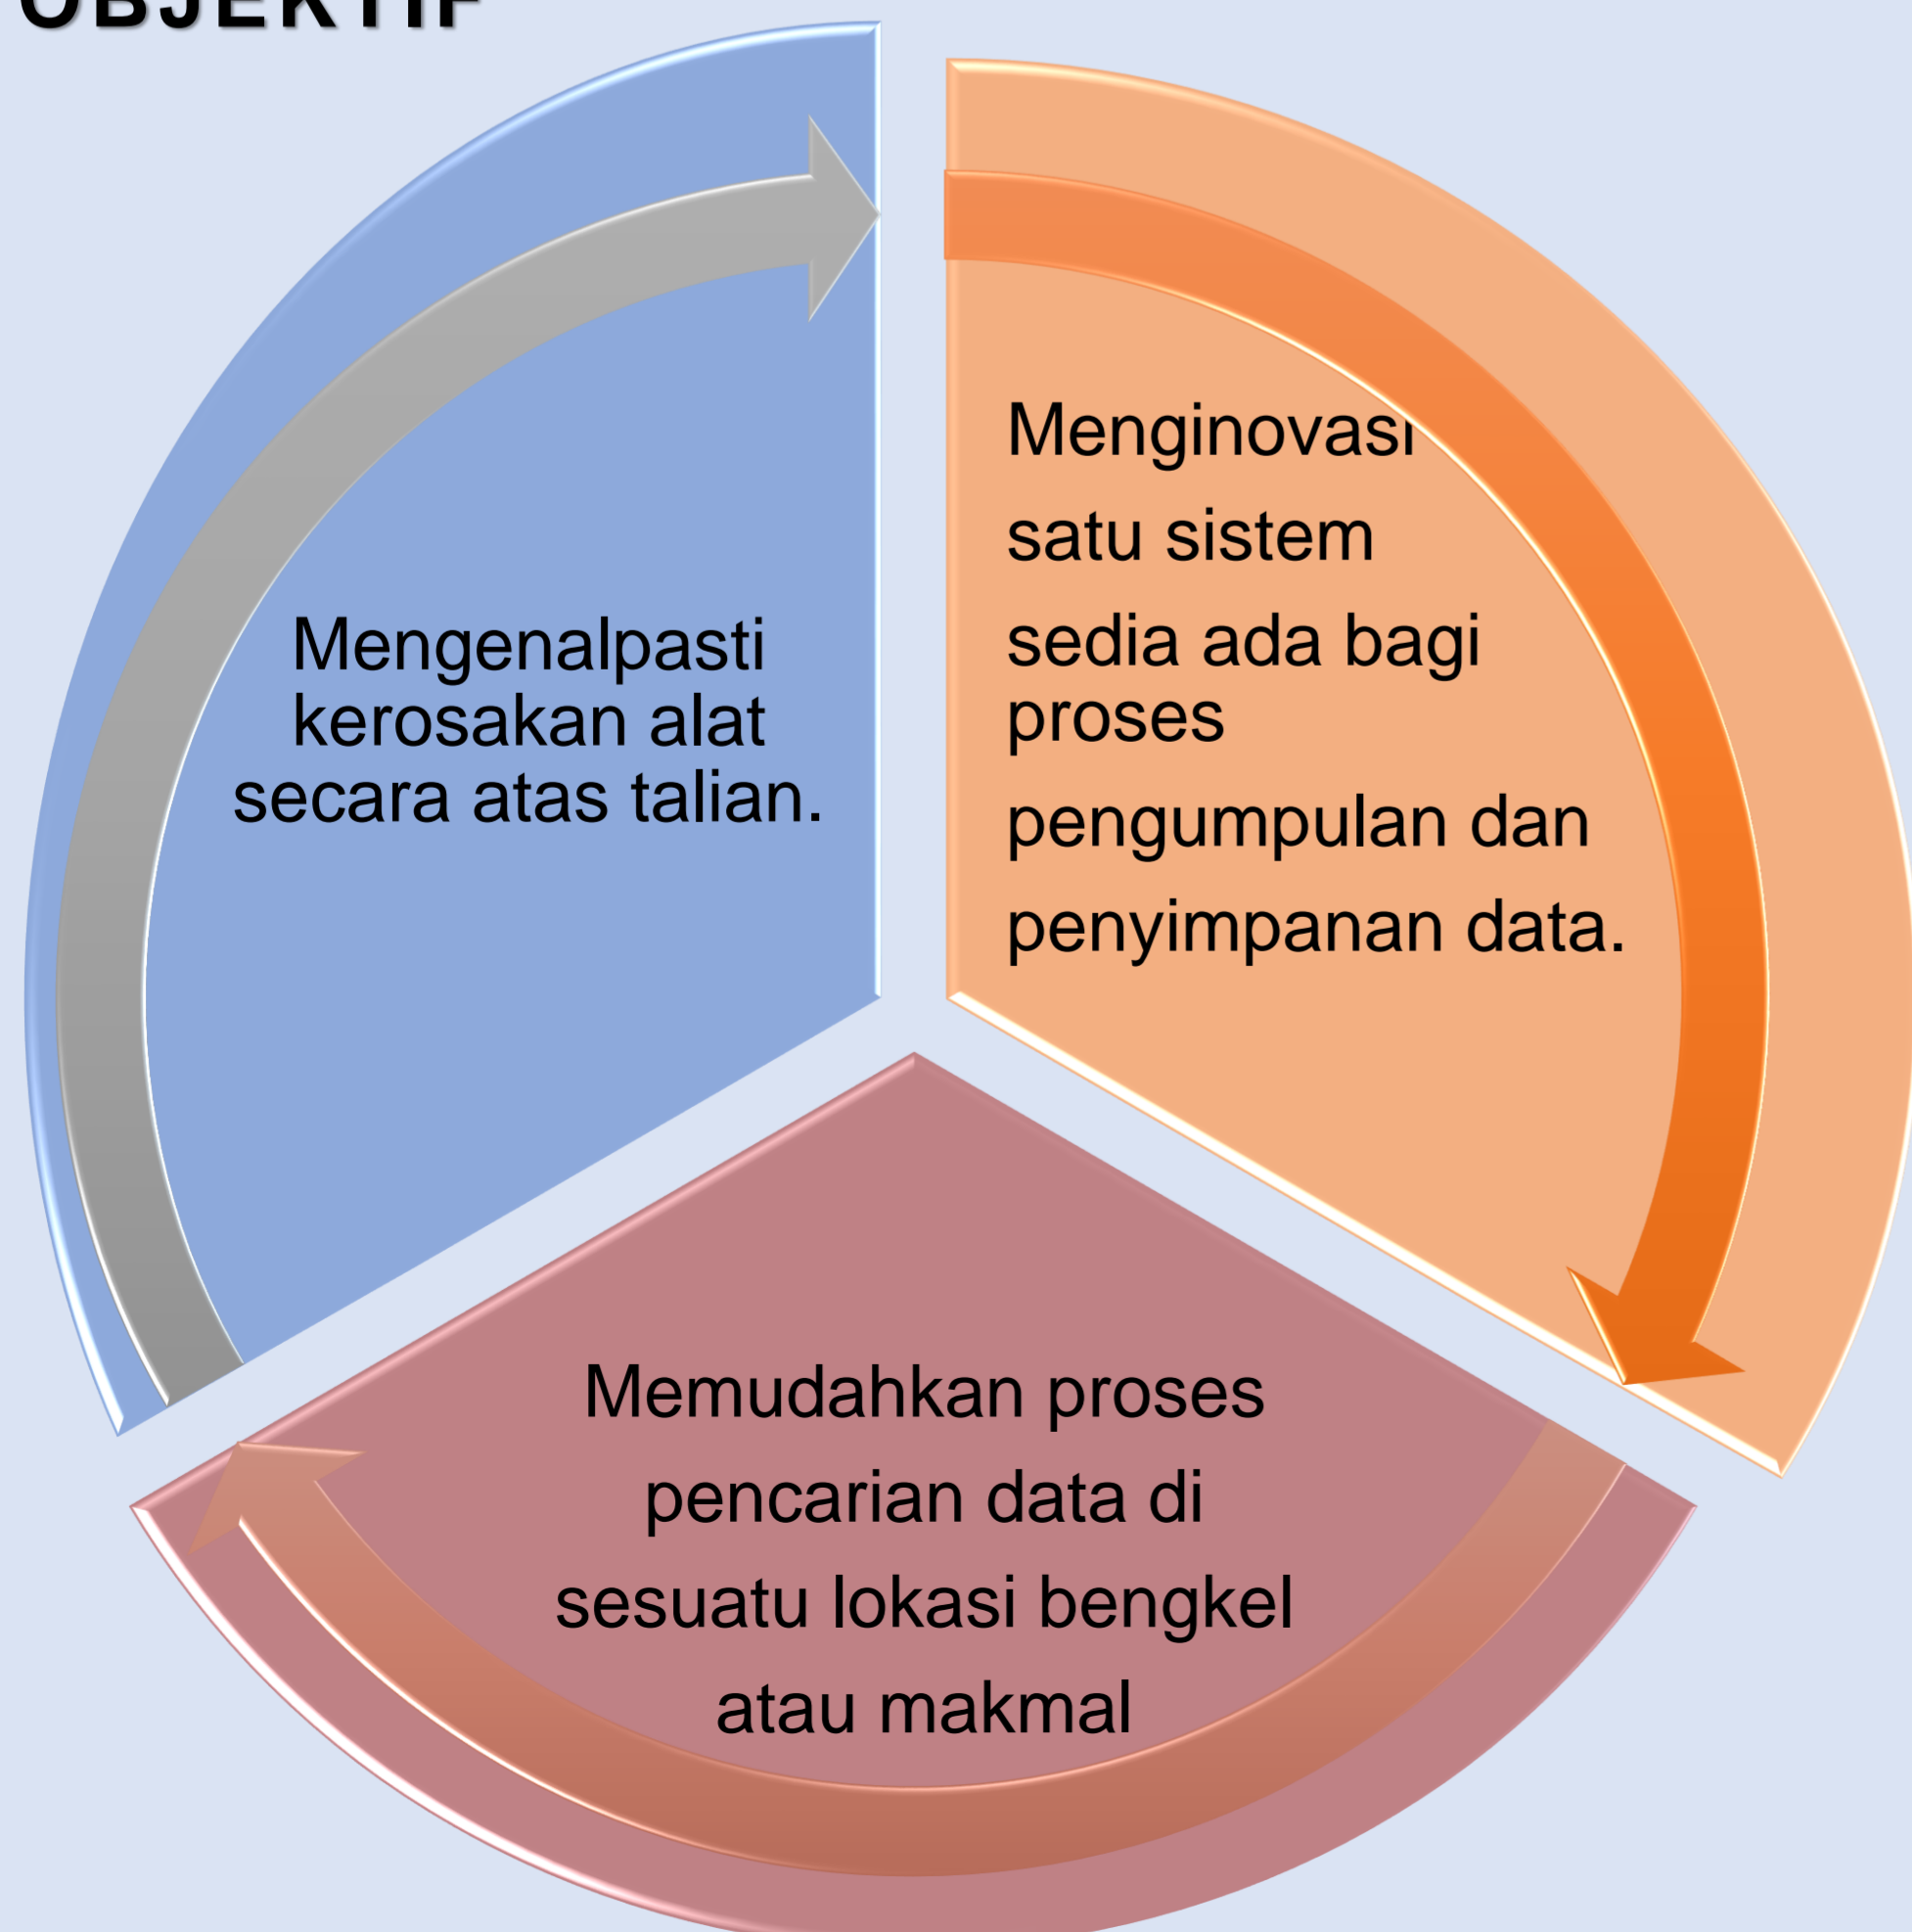

QR DATA COLLECTOR

Penyelia : Puan Zarina binti Mat Sapri

Ahli Kumpulan :

1. Nurul Alia Amira binti Mohd Asri (08DPB18F1130)
2. Nur Dina Dayana binti Jazlan (08DPB18F1100)
3. Adilla Maisarah binti Rusli (08DPB18F1129)
4. Siti Najihah binti Mamah-Ayu (08DPB18F1115)

PENERANGAN INOVASI

QR Data Collector adalah suatu inovasi sistem sedia ada bagi proses pengumpulan dan penyimpanan data. Ini bertujuan untuk memudahkan proses pengumpulan dan penyimpanan data. Inovasi ini boleh diaplikasikan di institusi awam dan swasta di Malaysia seperti bengkel dan makmal. Inovasi ini boleh digunakan oleh pegawai aset dan penyelia bengkel semasa proses semakan audit atau pencarian alat, pengumpulan dan panyimpanan data. Dengan mengimbas kod QR, pegawai aset dan penyelia bengkel dapat membuat semakan bagi pencarian data.

IMPAK INOVASI

Penyelia bengkel

- Mengesan alatan dengan lebih efektif
- Memudahkan sistem mengesan status barang aset

Pegawai aset

- Mengurangkan pembaziran yang dilakukan oleh pihak IPT
- Menerapkan konsep yang sedia ada untuk diaplikasikan di institusi-institusi

Juruteknik

- Dapat mengesan kerosakan tanpa perlu memeriksa alat tersebut
- Memudahkan kerja membaik pulih alat

OBJEKTIF

BLOK DIAGRAM/CARTA ALIR OPERASI